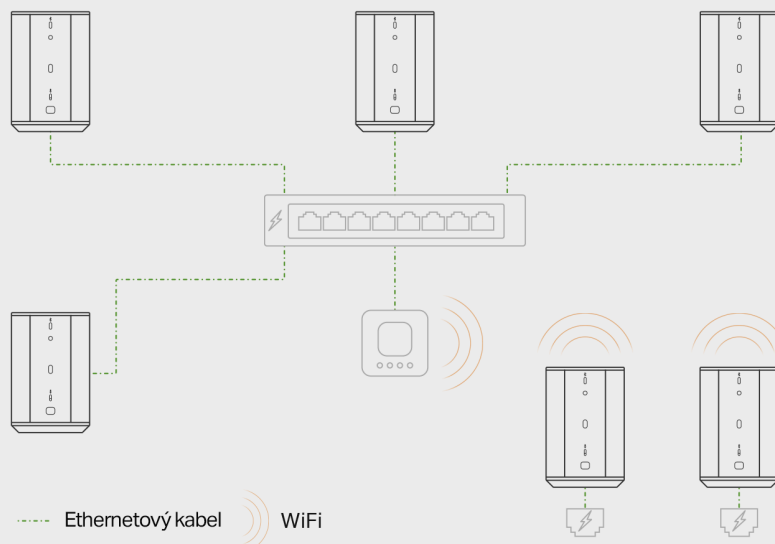

### Navrženo pro efektivní integraci

Era 100 Pro představuje novou generaci ikonického reproduktoru Sonos Era 100 typu „vše v jednom“, která přináší napájení přes Ethernet (PoE) a zavádí možnost zónování. Díky zjednodušenému nastavení, flexibilním možnostem připojení a intuitivnímu ovládání umožňuje Era 100 Pro instalačním profesionálům zvládnout více úloh s vyšší efektivitou.

Precizně navržený model Era 100 Pro nabízí bohatý a detailní zvuk v elegantním a univerzálním designu. Tři měniče, z nichž každý je napájen vlastním zesilovačem třídy D, zajišťují výkonné zvukové pokrytí v celém frekvenčním rozsahu. Dva výškové měniče vytvářejí širokou zvukovou scénu, zatímco jeden eliptický basový měnič rozšiřuje nízkofrekvenční odezvu až na 45 Hz a poskytuje bohaté, přesně definované basy bez nutnosti samostatného subwooferu. Vestavěný DSP automaticky optimalizuje zvukovou odezvu podle orientace reproduktoru.

Zařízení Era 100 Pro je vybaveno vestavěnými mikrofony pro hlasové asistenty a technologií ladění Trueplay™, která umožňuje optimalizaci zvuku pouhým stisknutím tlačítka. Uživatelé se systémem iOS mohou pomocí vestavěného mikrofону měřit akustické odrazy v prostoru a využít DSP pro doladění každého reproduktoru podle konkrétních podmínek – ať už je umístěn na polici, připevněn ke stropu, nebo ke stěně. Jediný ethernetový port zajišťuje jak napájení, tak síťové připojení. Stav připojení a napájení je indikován decentními LED kontrolkami.

## Sonos s PoE: Flexibilní, spolehlivý a jednoduchý systém s jedním kabelem

Sonos Era 100 Pro využívá technologii napájení přes Ethernet (PoE), která zjednodušuje instalaci tím, že kombinuje přenos napájení i dat do jediného síťového kabelu. Stačí zařízení připojit k PoE přepínači nebo injektoru a zajistit tak bezproblémovou integraci s ostatními zařízeními využívajícími PoE – od reproduktorů až po kamery a VoIP systémy.