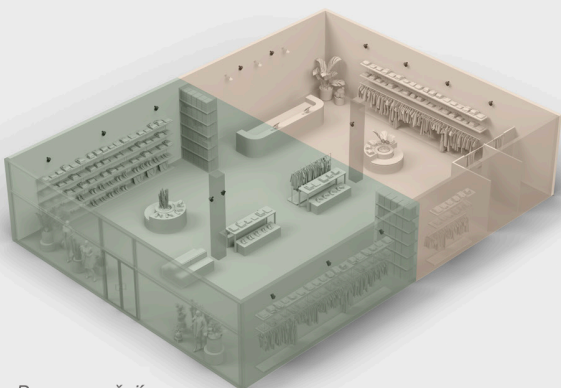

Barvy označují
různé zóny