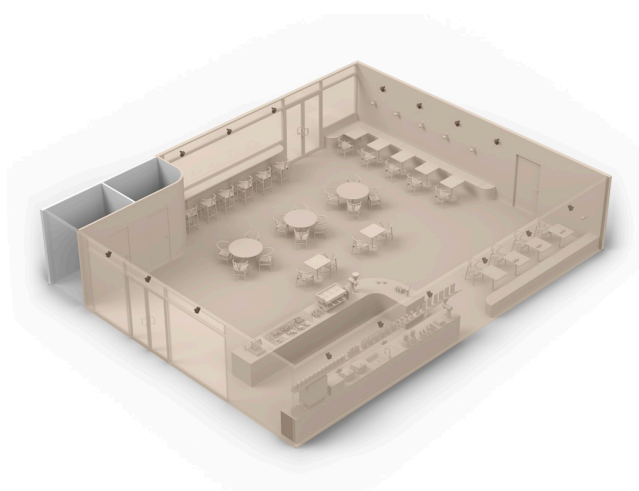

Zdraví a wellness, včetně zubařů, dermatologů, kadeřnických salonů a jógových studií

Vaši klienti mohou vytvořit klidné prostředí, které pomáhá zákazníkům cítit se příjemně – díky jemné hudbě na pozadí v ordinacích a společných prostorách.